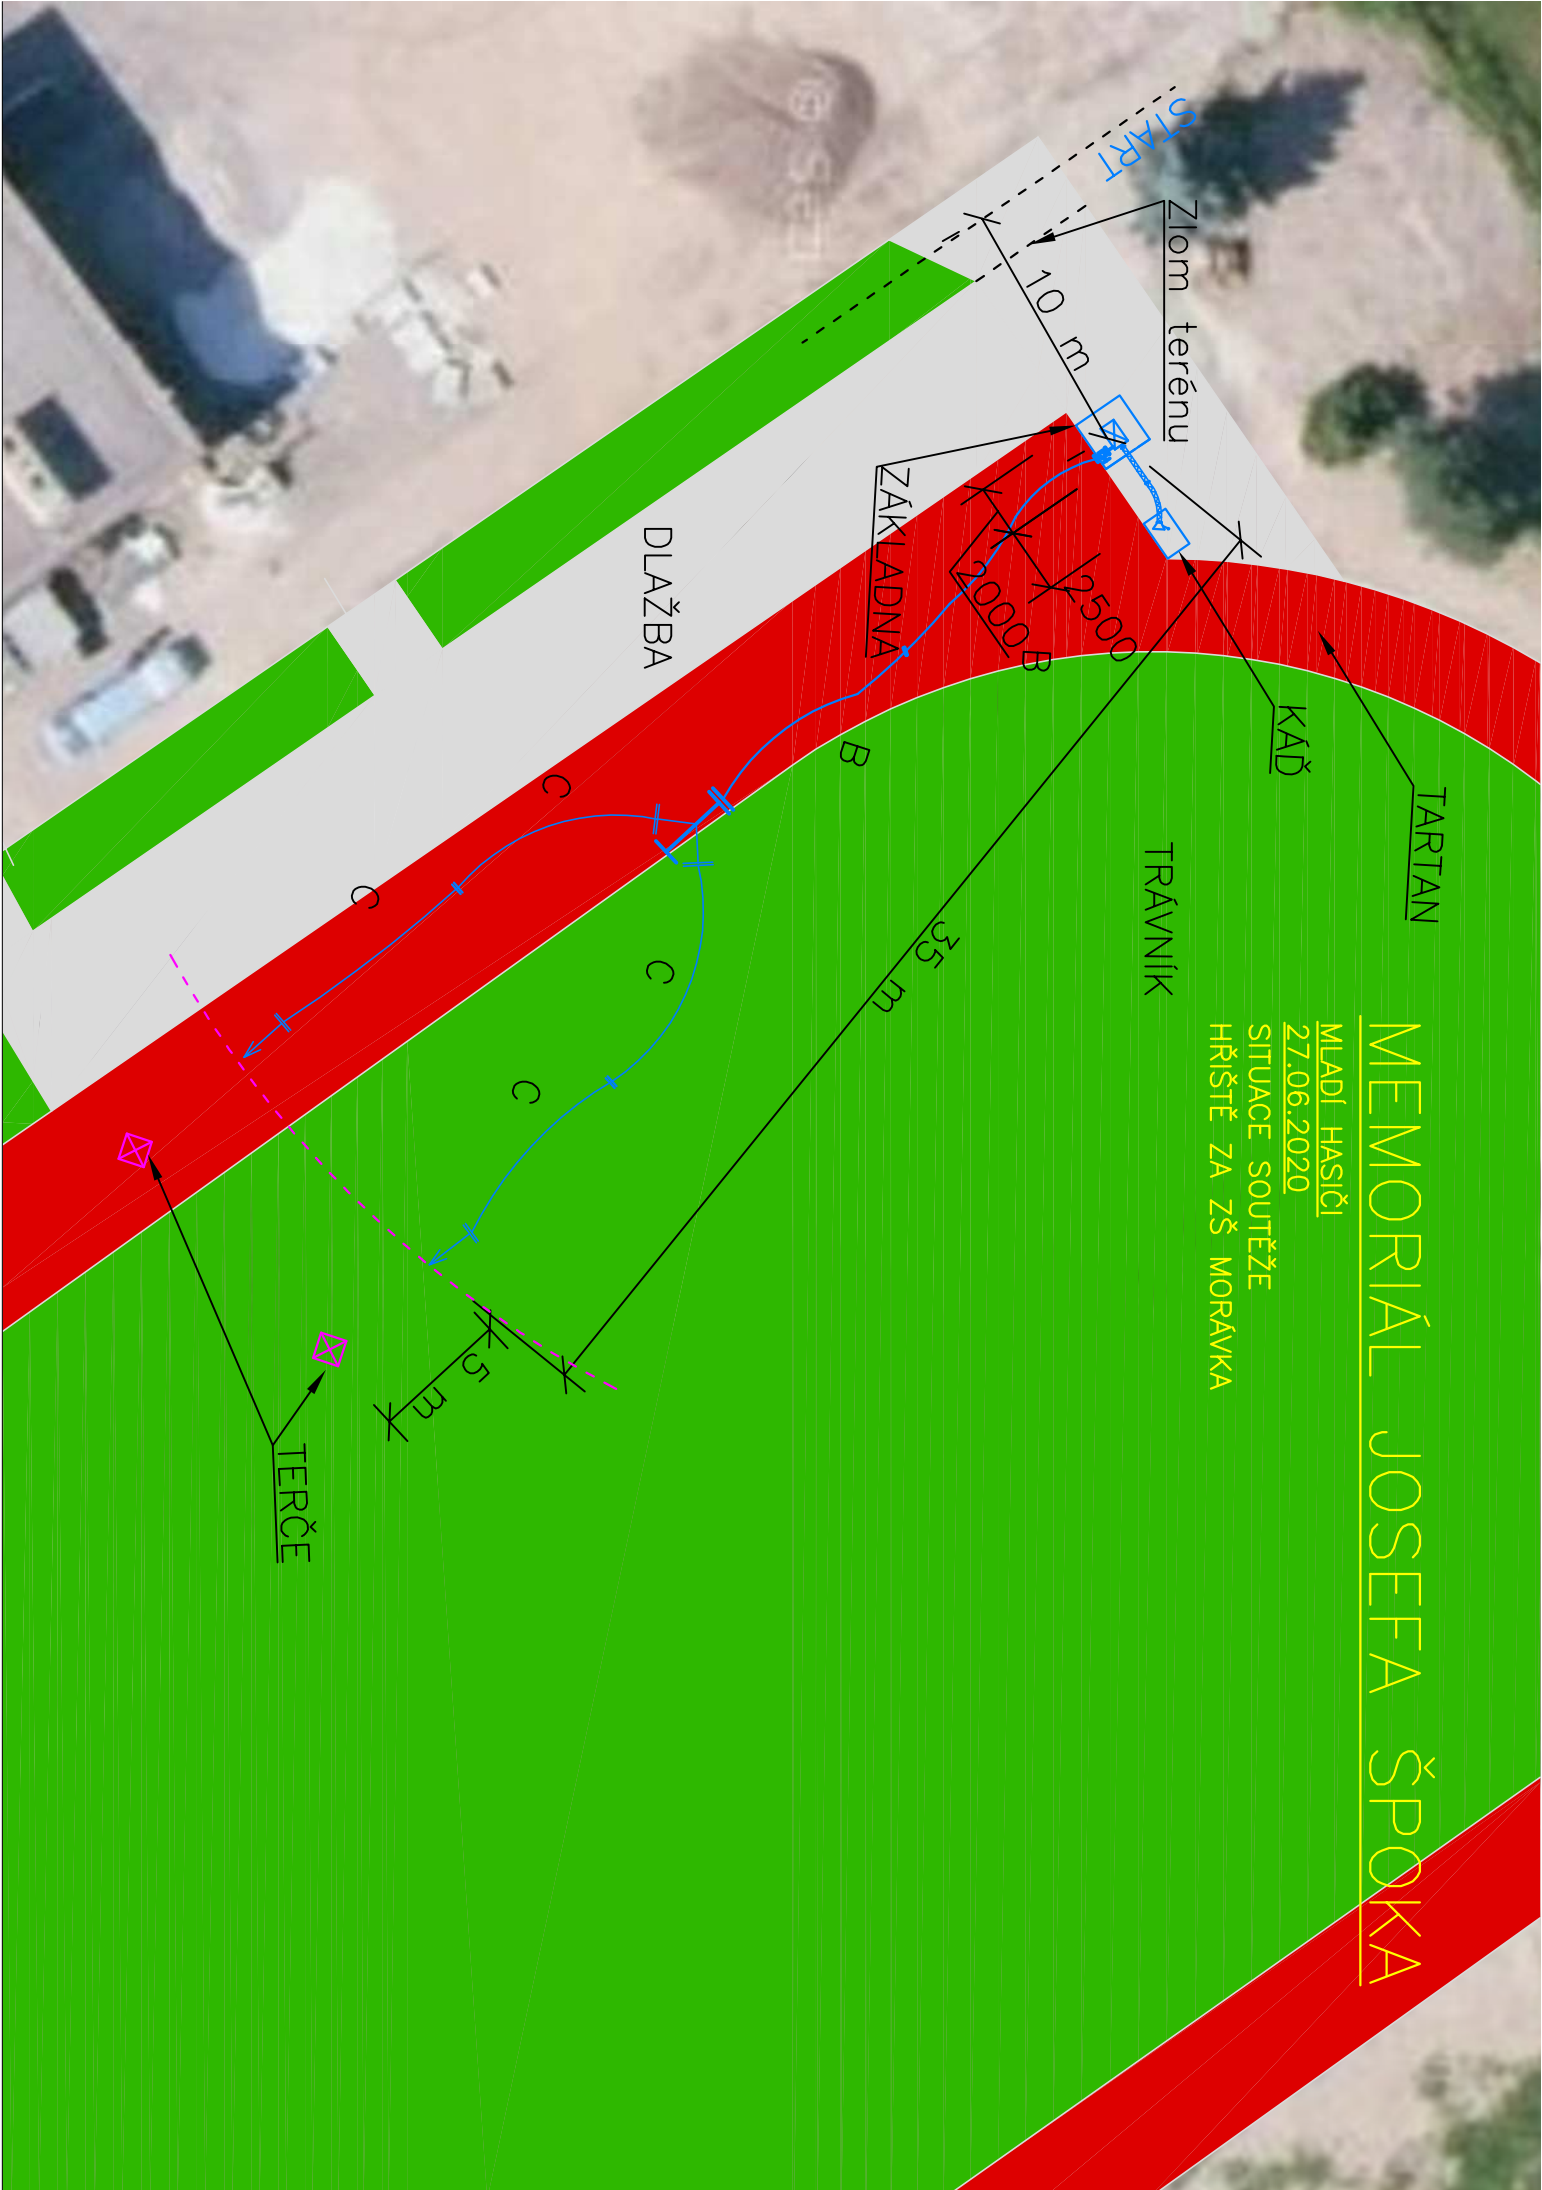

MEMORIÁL JOSEFA ŠPŮKA

MLADÍ HASIČI

27.06.2020

SITUACE SOUTĚŽE

HŘIŠTĚ ZA ZŠ MORAVKA

START

Zlom terénu

10 m

ZAKLADNÁ

2000

2500

DLAŽBA

KADĚ

TARTAN

TRÁVNÍK

35 m

5 m

TERČE